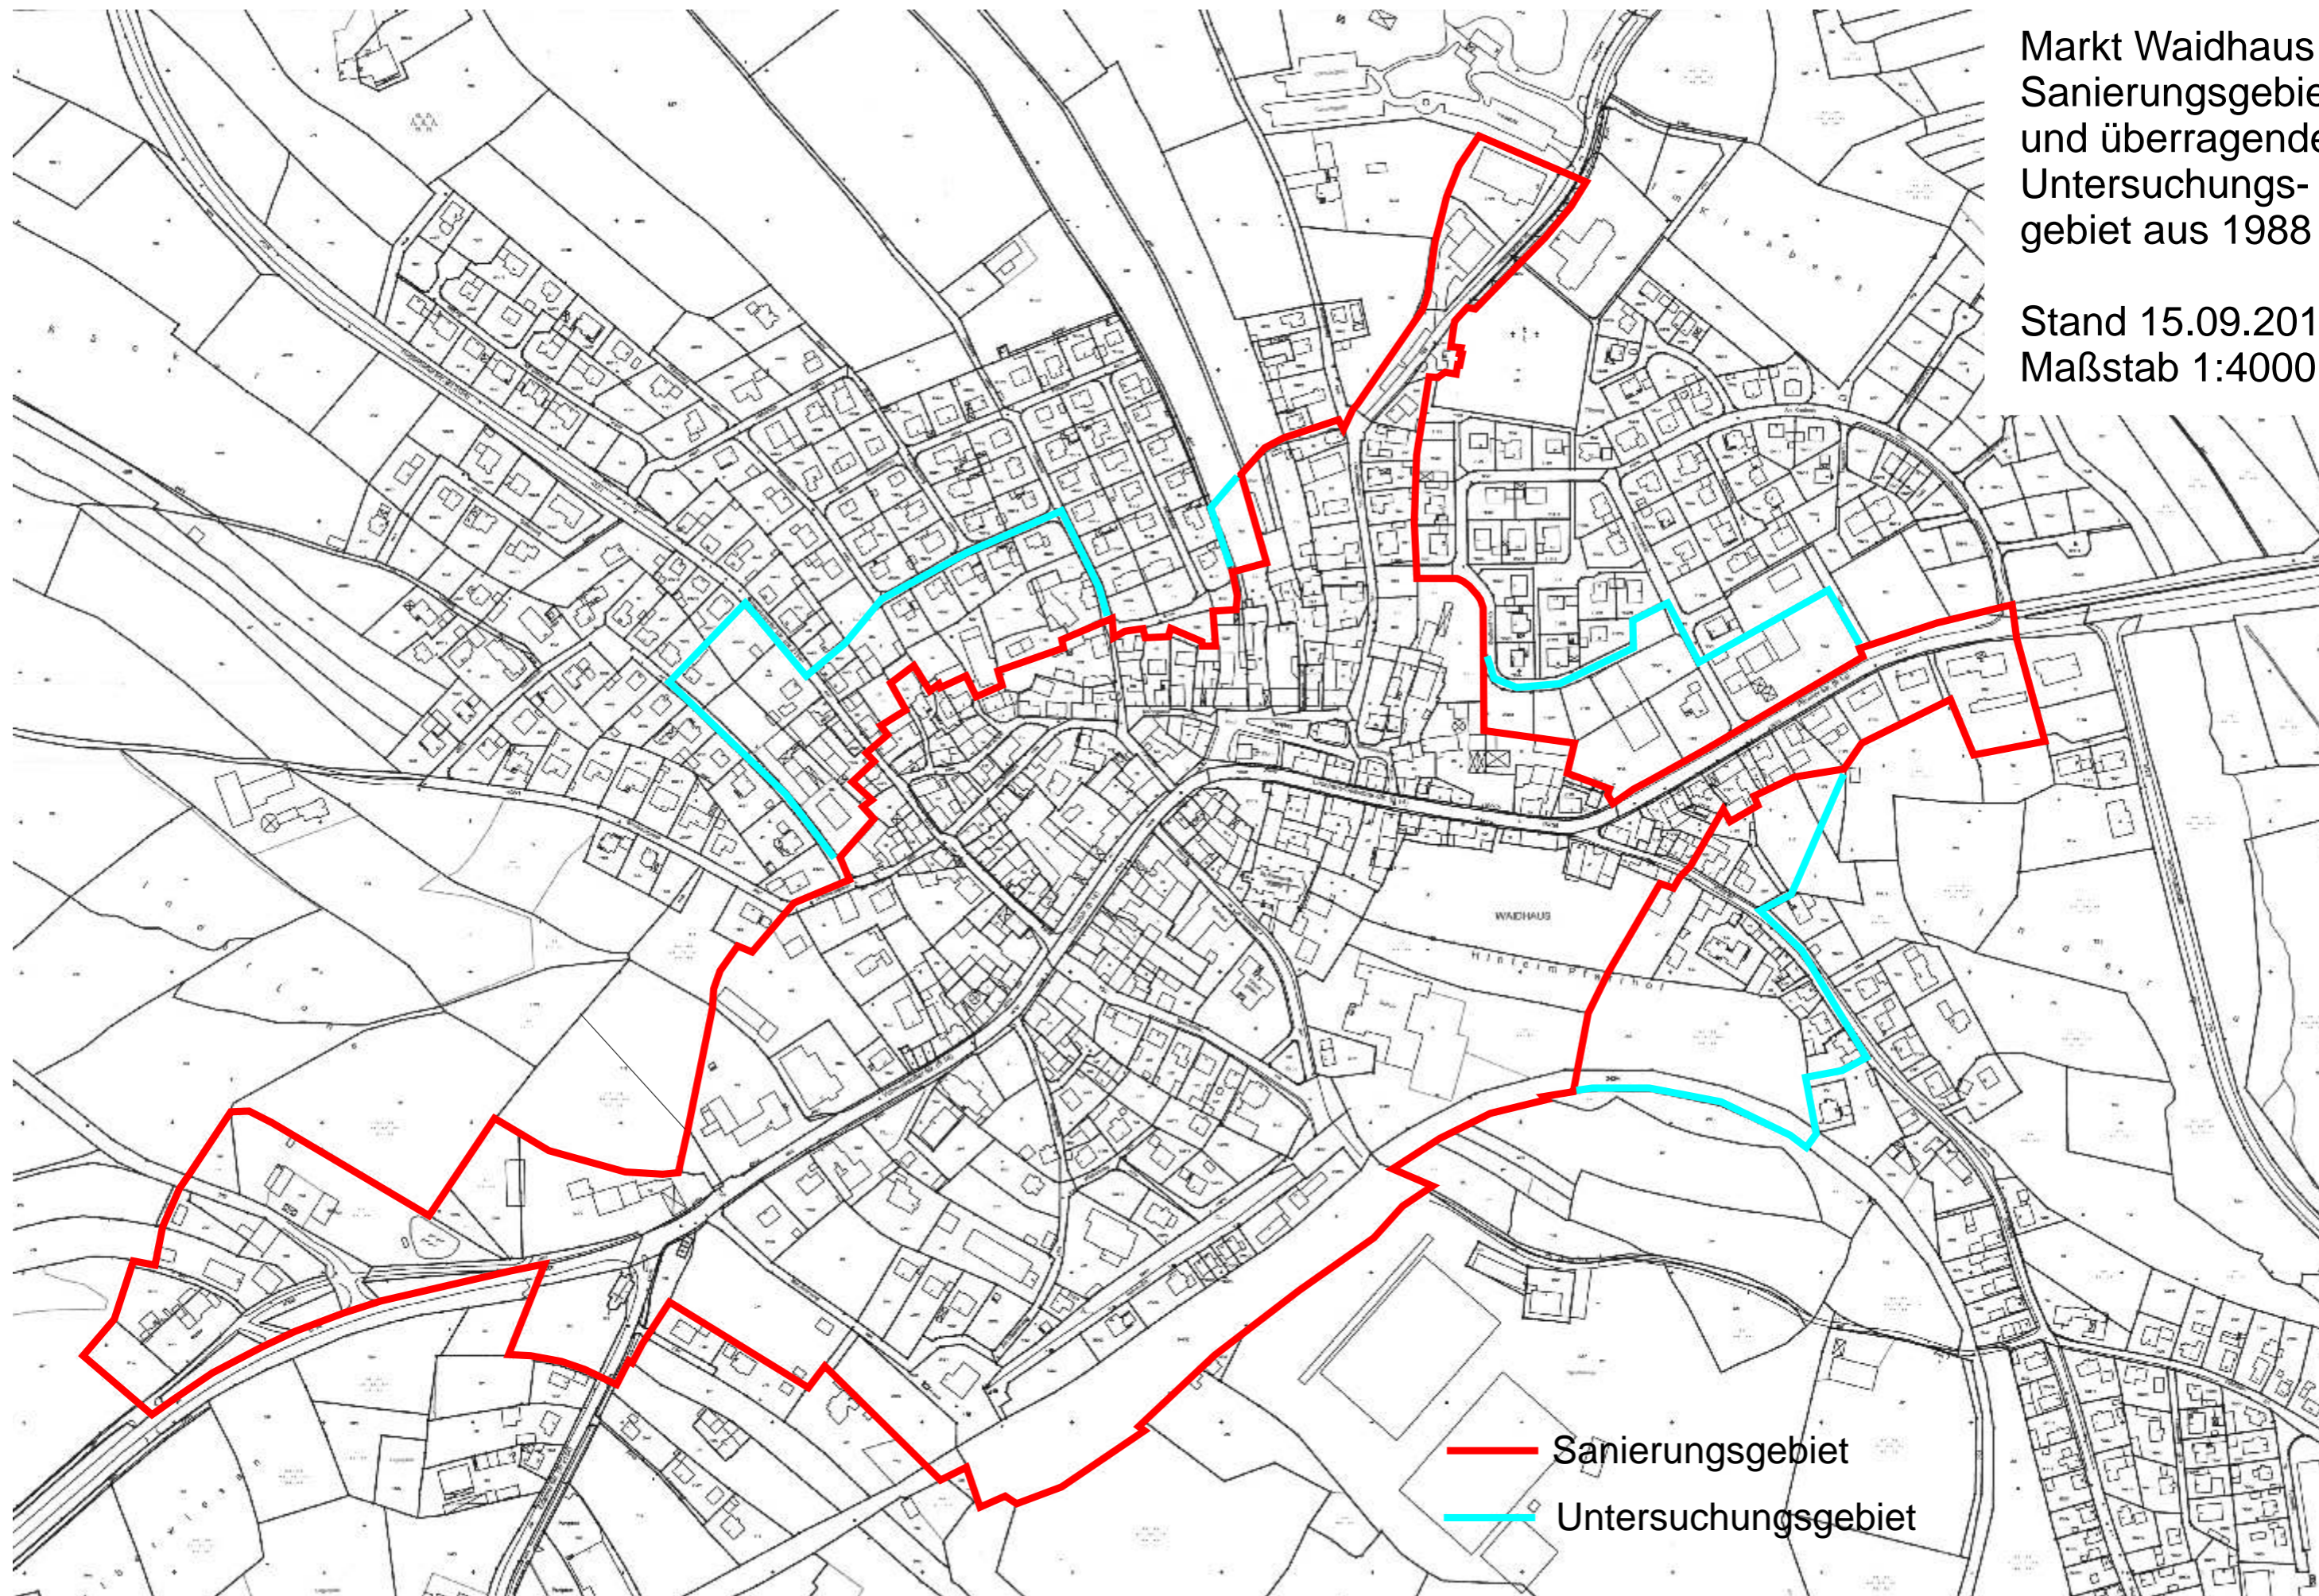

Markt Waidhaus
Sanierungsgebiet
und überragendes
Untersuchungs-
gebiet aus 1988

Stand 15.09.2010
Maßstab 1:4000

- Sanierungsgebiet
- Untersuchungsgebiet