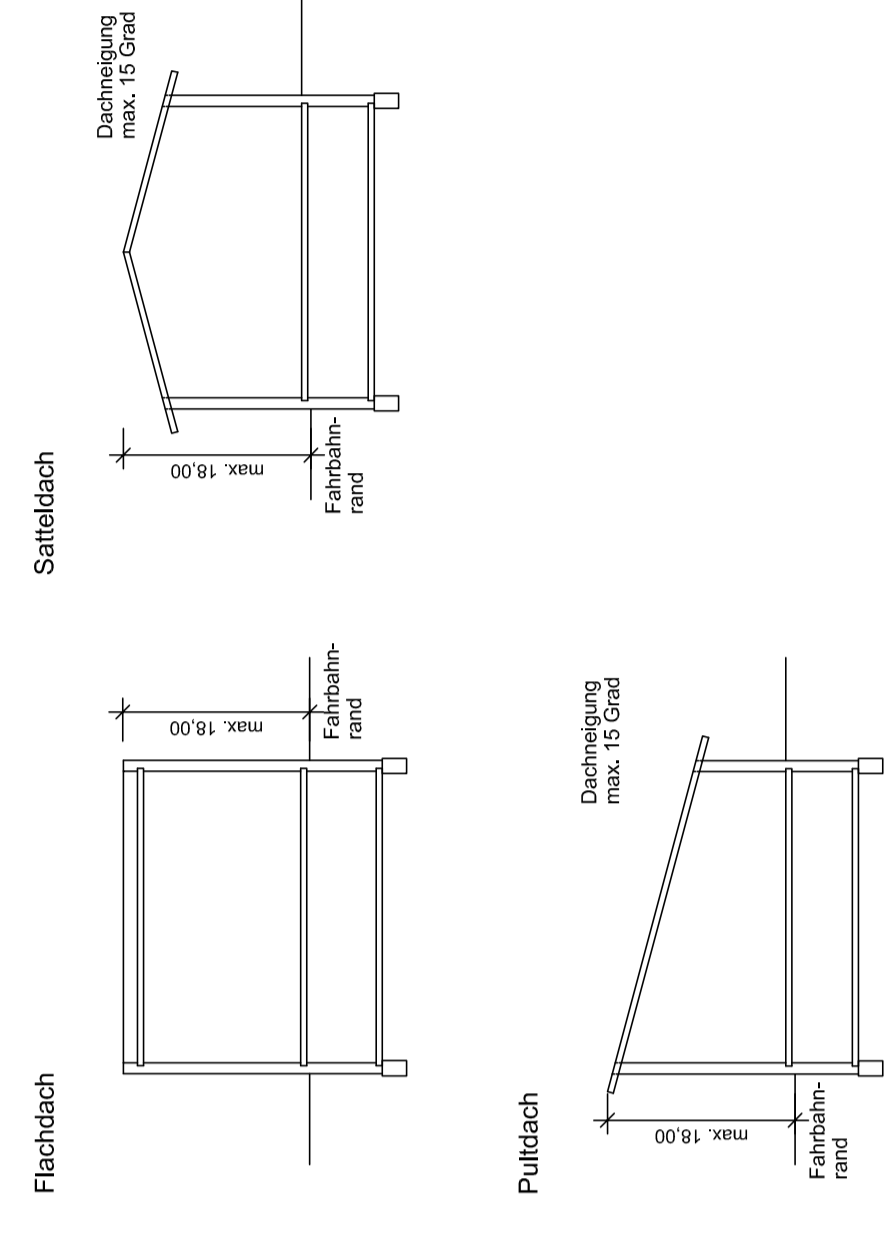

Regelquerschnitte (ohne Maßstab)

Art der baulichen Nutzung	GI = Industriegebiet	GRZ = 0,8	Baumassenzahl	BMZ = 5,0
Großflächennutzung				
Bauweise	O = offene Bauweise			
Dachform	FD = Flachdach SD = Satteldach PD = Pultdach			

Fläche	LEK, Tag	LEK, Nacht
GI1	66	51
GI2	62	47
GI3	62	47
GI4	66	51

Bezugspunkt	Abgrenzung Sektor			Bezugspunkte			Zusatzkontingent		
	RW	AW	HW	RW	AW	HW	LEK, Tag	LEK, Nacht	dB(A)
A	4533155,229	5501615,808	4533219,51	5501451,29	4533219,51	5501451,29	2	8	
B	4533202,57	5501554,33	4533184,49	5501470,07	4533184,49	5501470,07	4	4	
C	4533183,49	5501470,07	4533202,57	5501354,33	4533202,57	5501354,33	0	0	

Ödhäuser

Unterzeichnet: Entwurfsverfasser Datum: 25.09.2018
Unterzeichnet: Vorhabenleiter Datum: 25.09.2018